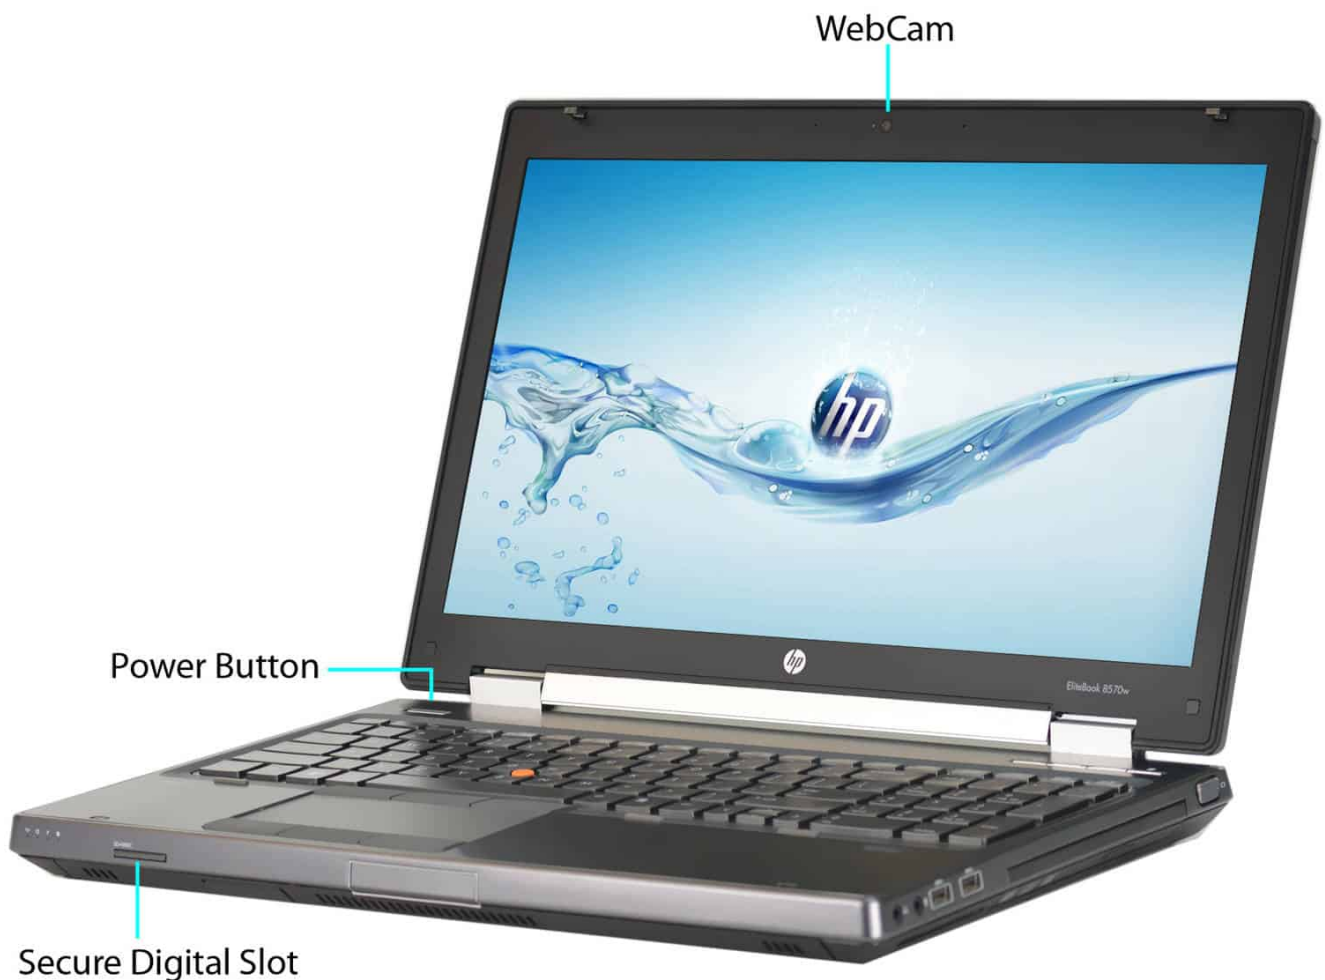

Màn hình Hp Elitebook 8570w I7

Được bao bọc bởi một lớp hợp kim nhôm cứng cáp, sang trọng màn hình của có tác dụng chống oxy hóa, chống mài mòn bám bụi, chống in dấu vân tay và một lớp carbon siêu đàn hồi cấu trúc trong chống lực ép gây hại màn hình.

HP 8570w